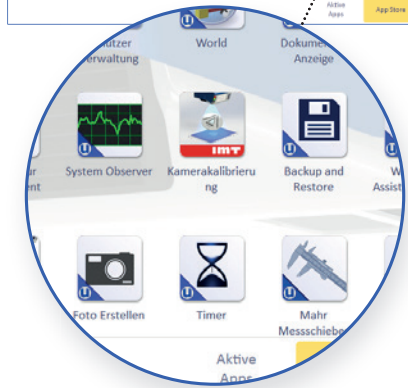

Projizieren Sie visuelle Anweisungen direkt auf den Arbeitsplatz. Die Arbeitsschritte werden von Sensoren kontrolliert. Virtuelle Bedienelemente schaffen Interaktivität.

Weniger Fehler, motivierte Mitarbeiter – Der Assistent.

Touch Display

mit Zugang zum App Store

Slots

Erweitern Sie Ihr System!
Zusätzlich WLAN, USB, HDMI
und viele andere

Digitale Schnittstellen

integrierte Schnittstelle 24V
für Sensoren, Aktoren und
Maschinenverktettung

Projektor

Projiziert Ihre Bilder, Videos
und Texte direkt auf den
Arbeitsplatz

Multisensor-Kamera

Mit drei verschiedenen Sensoren
für vielfältige Überprüfungen Ihrer
Arbeitsschritte

Unser App Store.

Unterschiedliche Anforderungen ergeben einen individuellen Bedarf an Funktionen – der App Store liefert Ihnen die Auswahl an Features, die Sie brauchen. Aus der Vielzahl der angebotenen Apps von Ulixes, unseren Partnern und weiteren Herstellern stellen Sie Ihr System zusammen.

Das ARP.

Eine Plattform für alle Anwendungen. Die Software für eine stabile, sichere und schnelle Infrastruktur. Durch den App Store beliebig anpassbar – selbstverständlich ist auch Der Assistent. powered by ARP.