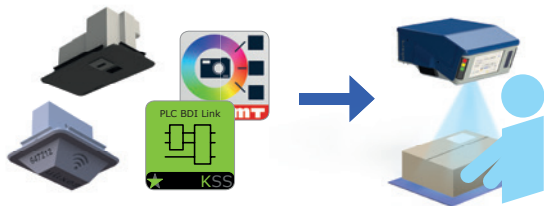

Flexibel: Anpassungsfähig durch Apps und Slots

Die Modelle im Überblick.

Assistent A300 | Artikel-Nr.: 647.009

- Multisensor Kamera
- Projektor
- Volle Funktionalität für Projektionen und Überwachungen
- Bedienbar durch externes Panel

Assistent A600 | Artikel-Nr.: 647.002

- 11" Touch
- 3 uSlots
- 2x M8 24V I/O
- leistungsstarke Recheneinheit
- Als Master geeignet

Apps und Solutions konfigurieren wir Ihnen gerne zusätzlich zum Assistenten.